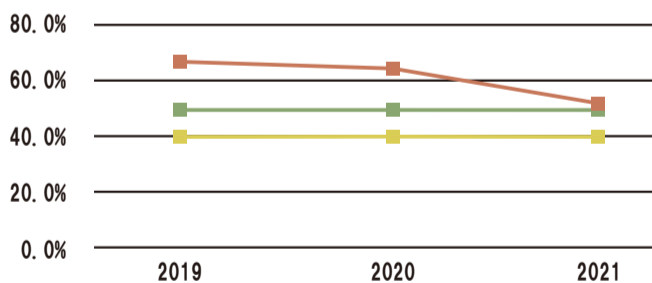

また看板等設置できましたら社内報で報告します！

生活習慣病あなたは大丈夫？

腹囲リスク保有率			
年度	貴社	千葉支部 平均	同業態 全国平均
2019	70.0%	39.3%	47.8%
2020	66.7%	40.3%	48.8%
2021	50.0%	40.5%	48.9%

みなさんは生活習慣病にならないために意識していることはありますか？今回は当社の生活習慣病リスク保有者の割合 第1弾をご紹介します。腹囲が男性だと85cm以上、女性が90cm以上に該当するとリスクが高くなるそう…。年々、割合も減っています。来年は外部の割合以下を目指しましょう！